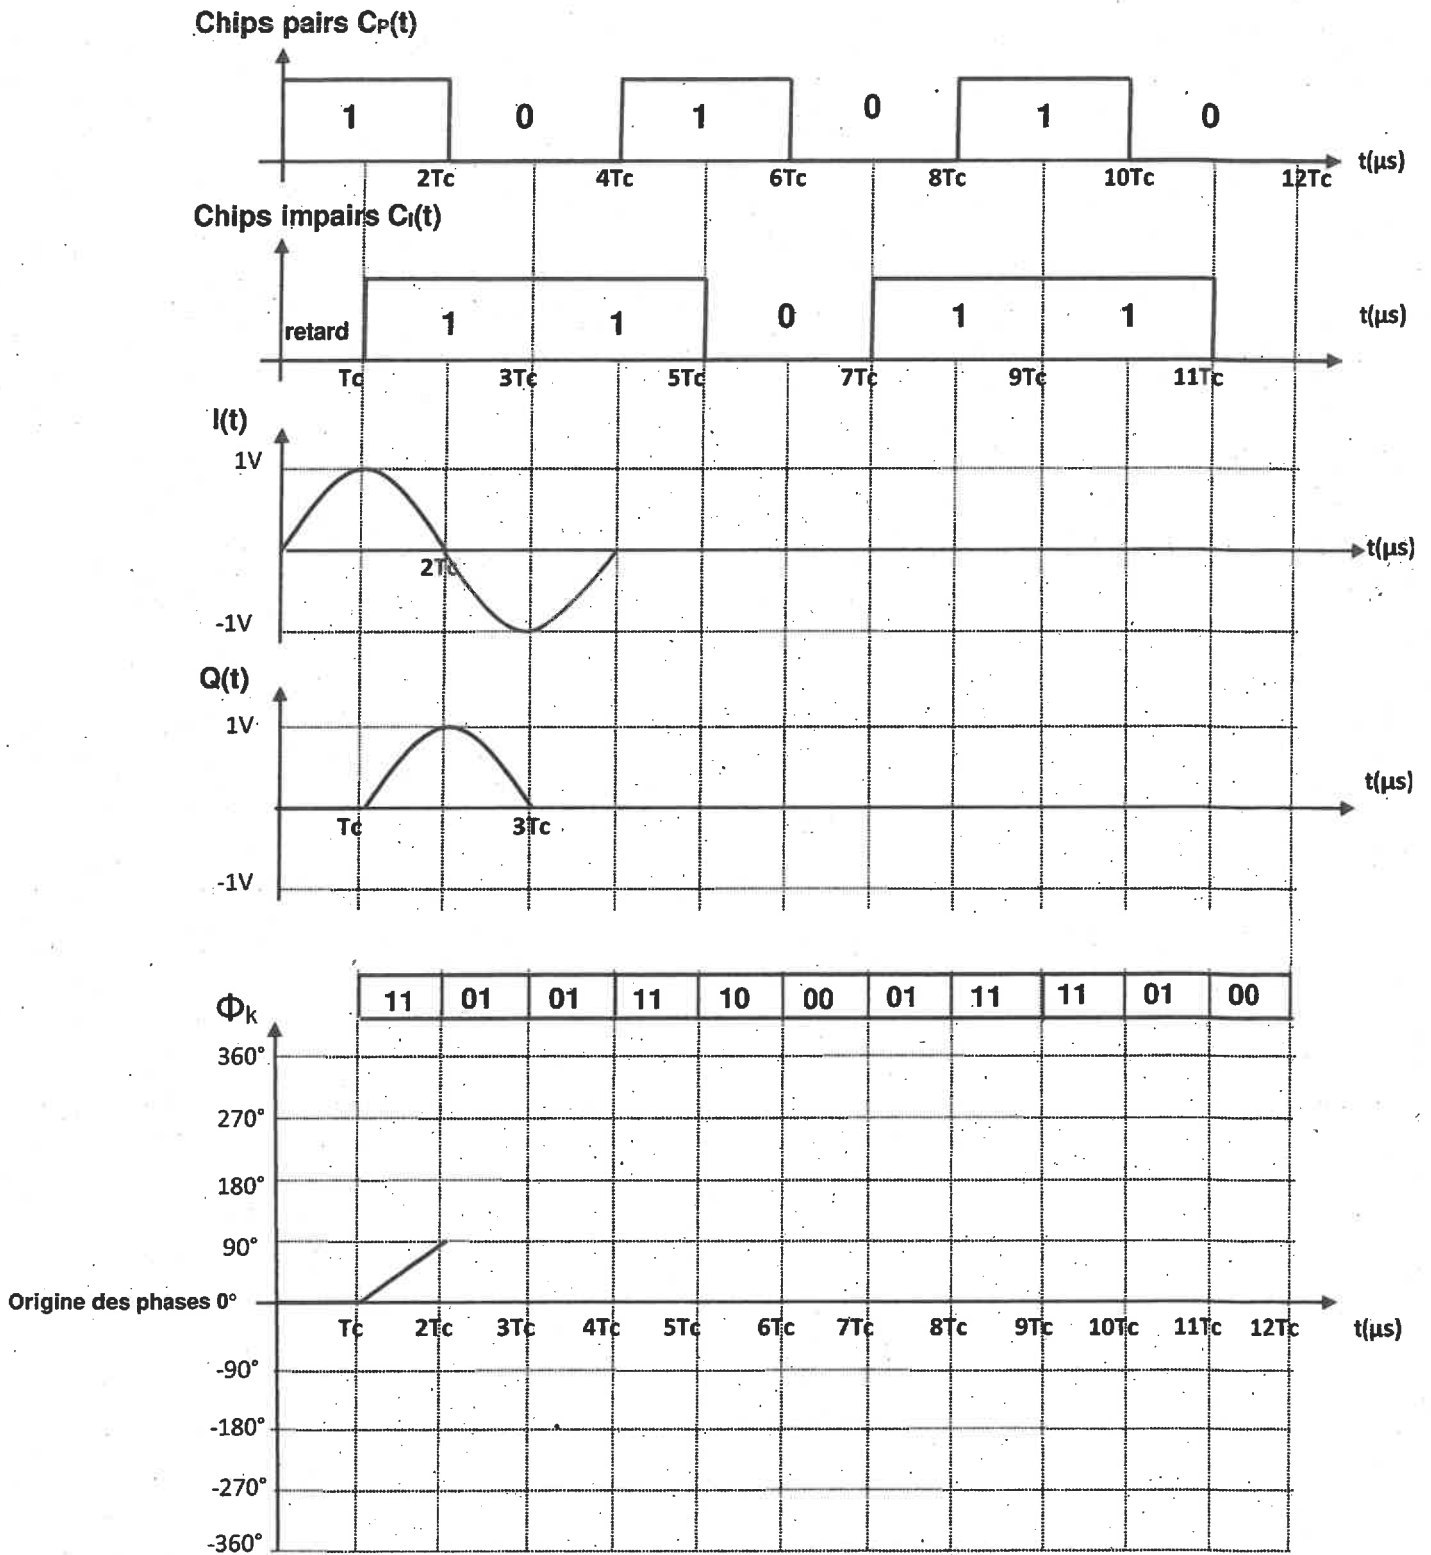

Réponses aux questions Q57, Q58, Q59